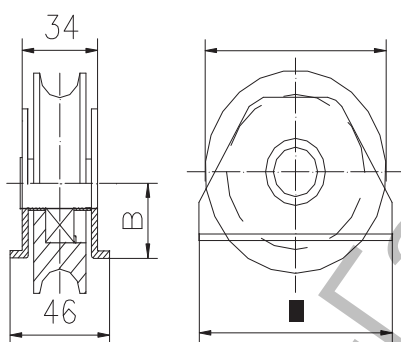

**Ролка Estebro® за плъзгащи се врати на стойка ф 100x20 мм, пластмасова, заваряване, U-20**

Cod	Dimens.	A	B	ØD			Peso Max. Kg
354	80x20	80	27	78	12	5,25	655
382	90x20	96	31	88	12	6,35	655
383	100x20	96	31	98	10	5,75	655
384	120x20	116	41	118	6	4,85	655
270	150x20	156	55	147	2	1,55	655

**Family:** Sliding door fittings

**Material:** Wheel of nylon PA6, axle of 11SMn30 steel, box of DD11 steel

**Finish:** Zinc-plated

**Maximum weight supported by the bearing\*:** 655 kg

**Description:** Nylon wheel with a box and a bearing 6204 2RS. It is installed in the sliding doors to let their displacement over the guide. The installation consists in fitting the wheel into the door's base and fixing it by welding.\*In perfect conditions of installation, usage and maintenance.

Продукт: [Ролка Estebro® за плъзгащи се врати на стойка ф 100x20 мм, пластмасова, заваряване, U-20](#)

Категория: [Плъзгащи се врати](#)

Бранд: [Estebro®](#)

Категория бранд: [Ролка Estebro®](#)